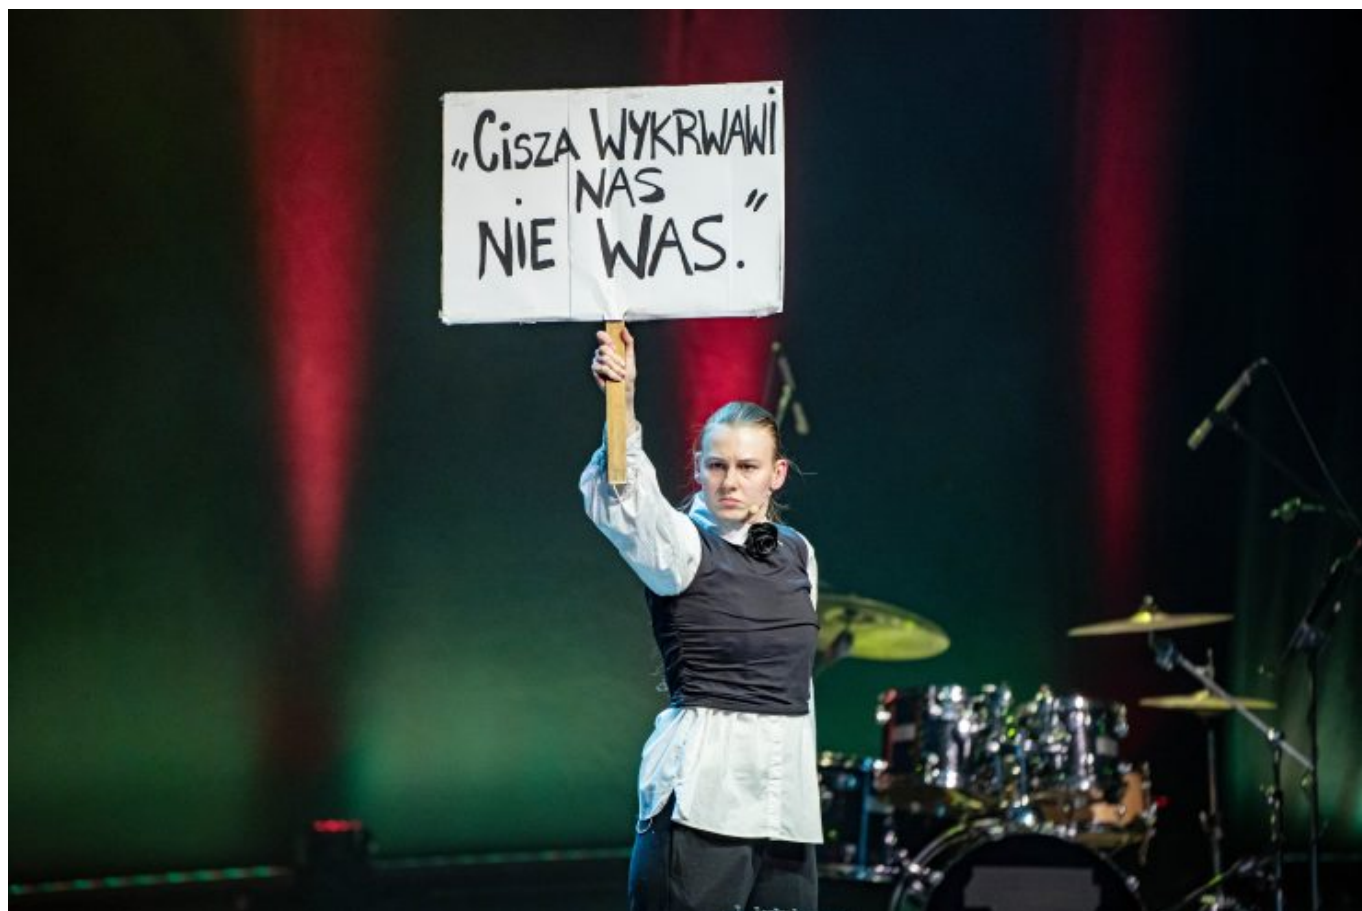

15 marca, w pierwszy dzień 44. Przeglądu Piosenki Aktorskiej na Scenie im. Jerzego Grzegorzewskiego w Teatrze Polskim, zaprezentowała się dwudziestka osób zakwalifikowanych do II etapu Konkursu Aktorskiej Interpretacji Piosenki. Jurorzy wybrali dziesięcioro uczestniczek i uczestników do finału KAIP, który odbędzie się 23 marca w Teatrze Muzycznym Capitol.

Anastasiia Kohut

II Etap Konkursu Aktorskiej Interpretacji Piosenki: GALERIA ZDJĘĆ

Antonina Kozakoszczak

II Etap Konkursu Aktorskiej Interpretacji Piosenki: GALERIA ZDJĘĆ

Dominika Kozłowska

II Etap Konkursu Aktorskiej Interpretacji Piosenki: GALERIA ZDJĘĆ